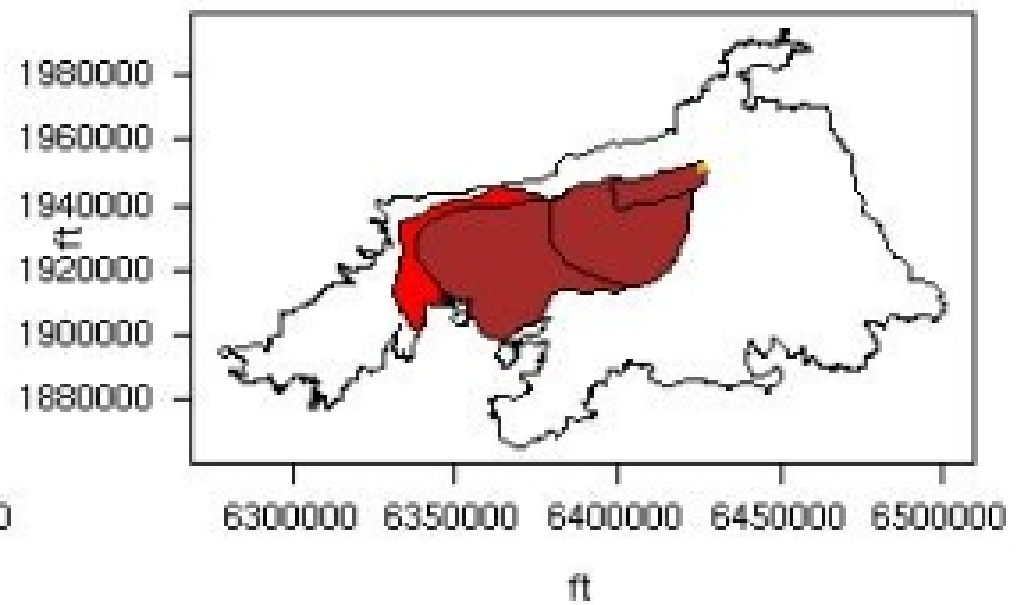

Cedar movie

Cedar Fire - 2003

10-25 2400

10-26 0200

10-26 0300

10-26 0600

10-26 1000

10-26 1900

10-26 2100

10-26 2200