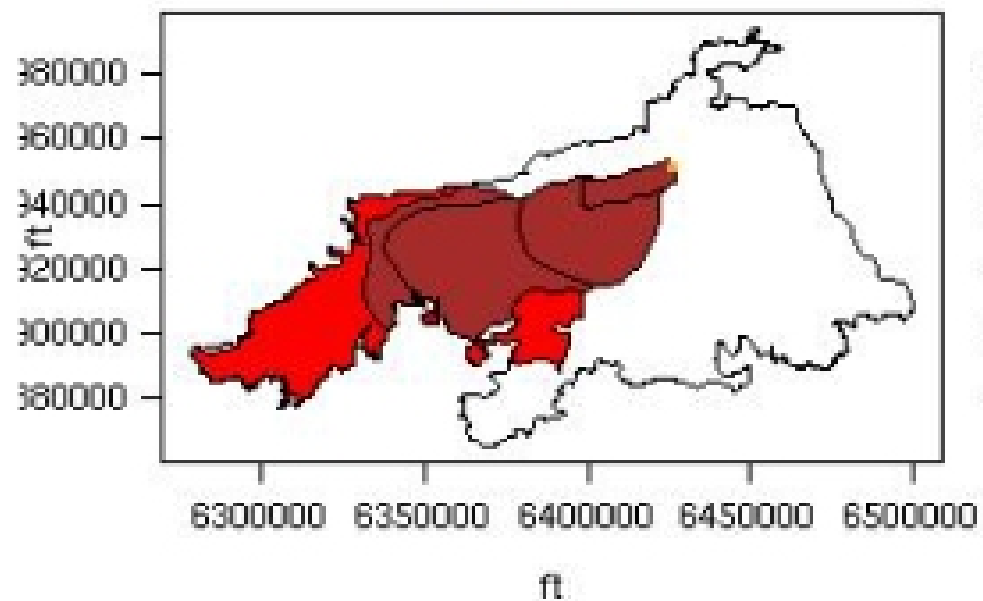

Cedar movie

Cedar Fire - 2003

10-25 2400

10-26 0200

10-26 0300

10-26 0600

10-26 1000

10-26 1900

10-26 2100

10-26 2200