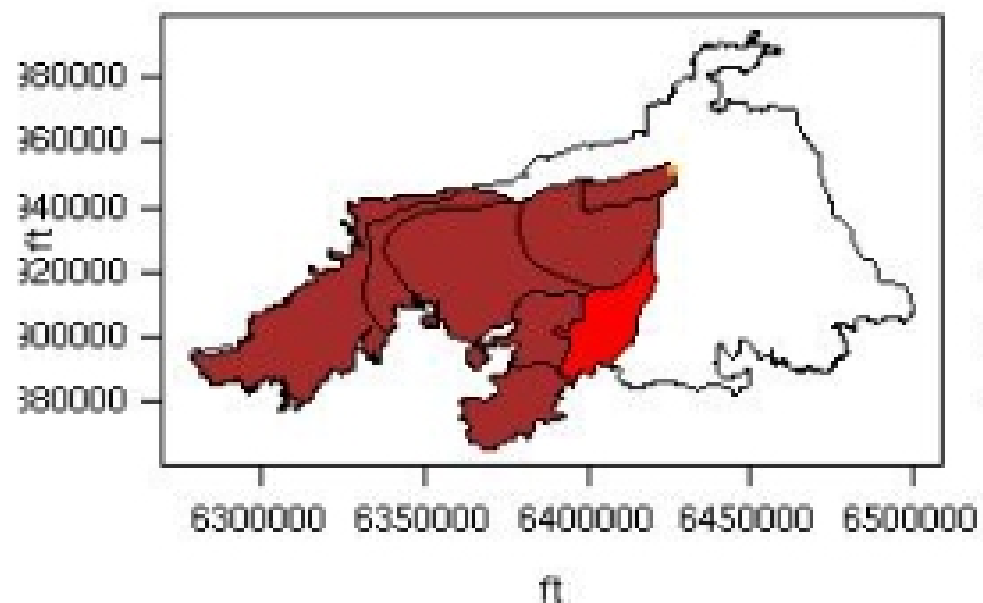

Cedar movie

Cedar Fire - 2003

10-25 2400

10-26 0200

10-26 0300

10-26 0600

10-26 1000

10-26 1900

10-26 2100

10-26 2200